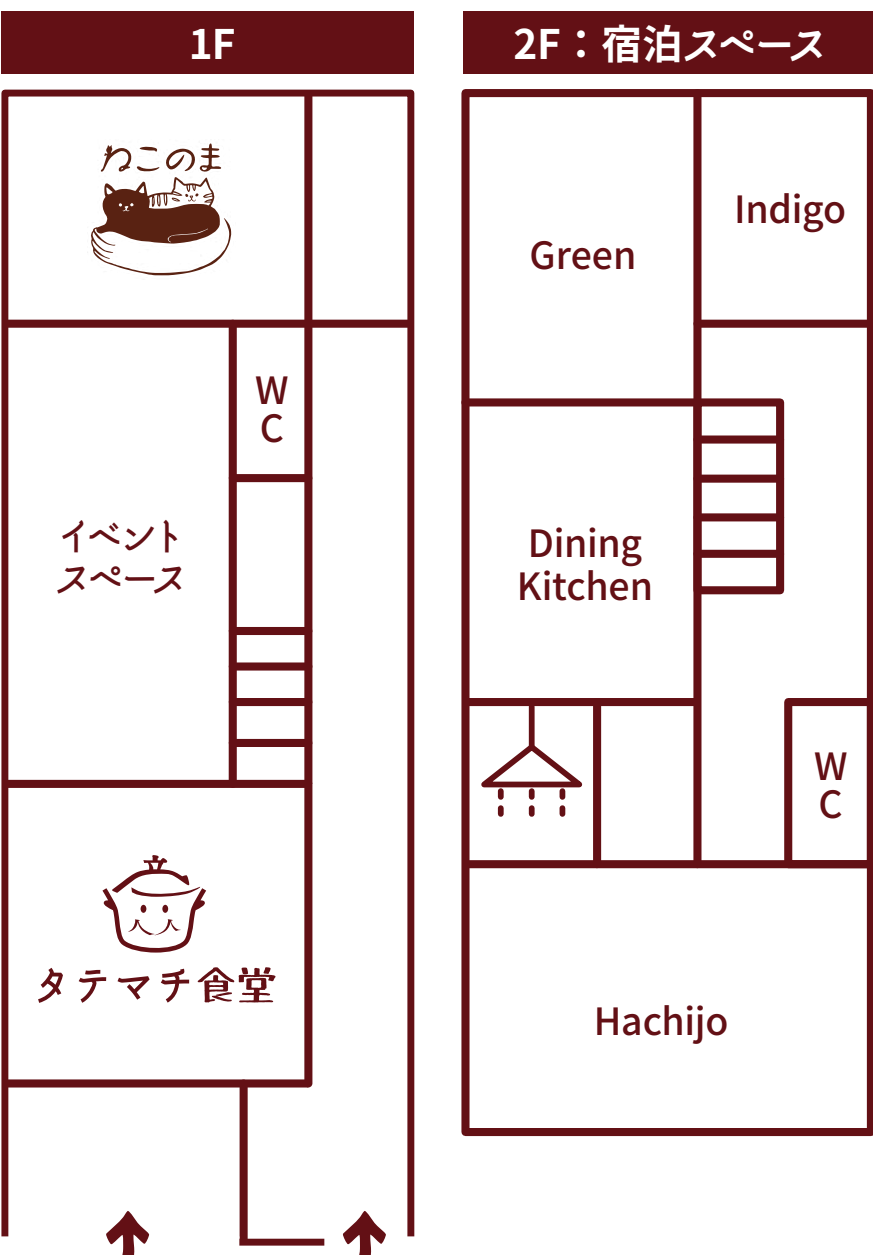

ねこのま

タテマチ食堂

キッチン

Green (~2名)

Indigo (1名)

DiningKitchen (滞在者専用)

Hachijo (~3名)

2F 宿泊スペース  
貸し切りプラン

平日  
20,000 円~/1泊  
(最大6名まで)

お車、バイクでお越しの方へ

当施設には駐車(輪)場はございません。  
周辺の有料駐車場をご利用ください。