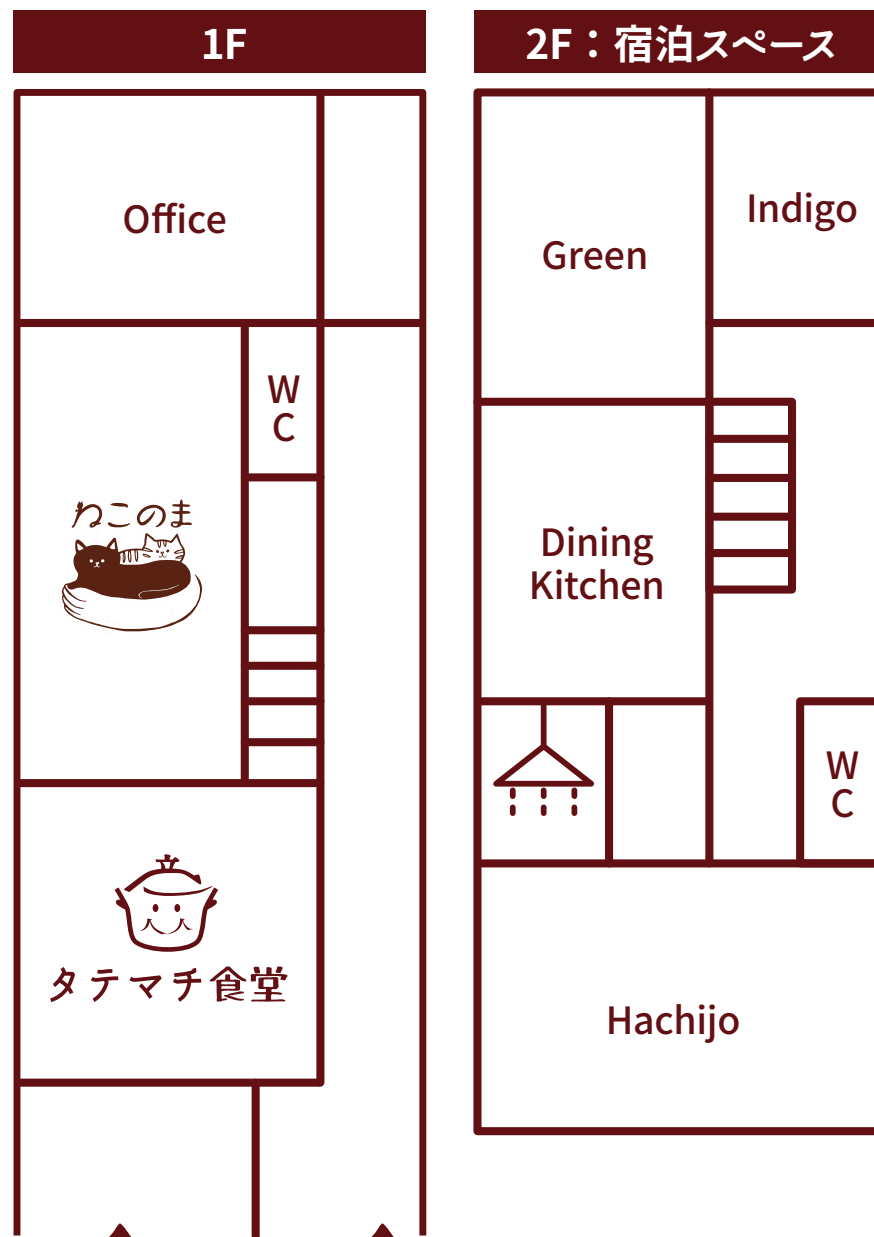

専用風呂付き

Office

1日 6,000円~/1ヶ月 60,000円~

ねこのま

タテマチ食堂

キッチン

↑ コミュニティ
スペース

↑ 宿泊スペース
タテマチノヘヤ

Green (~2名)

4,500円~

Indigo (1名)

4,000円~

DiningKitchen (滞在者専用)

Hachijo (~3名)

6,000円~

2F 宿泊スペース
貸し切りプラン