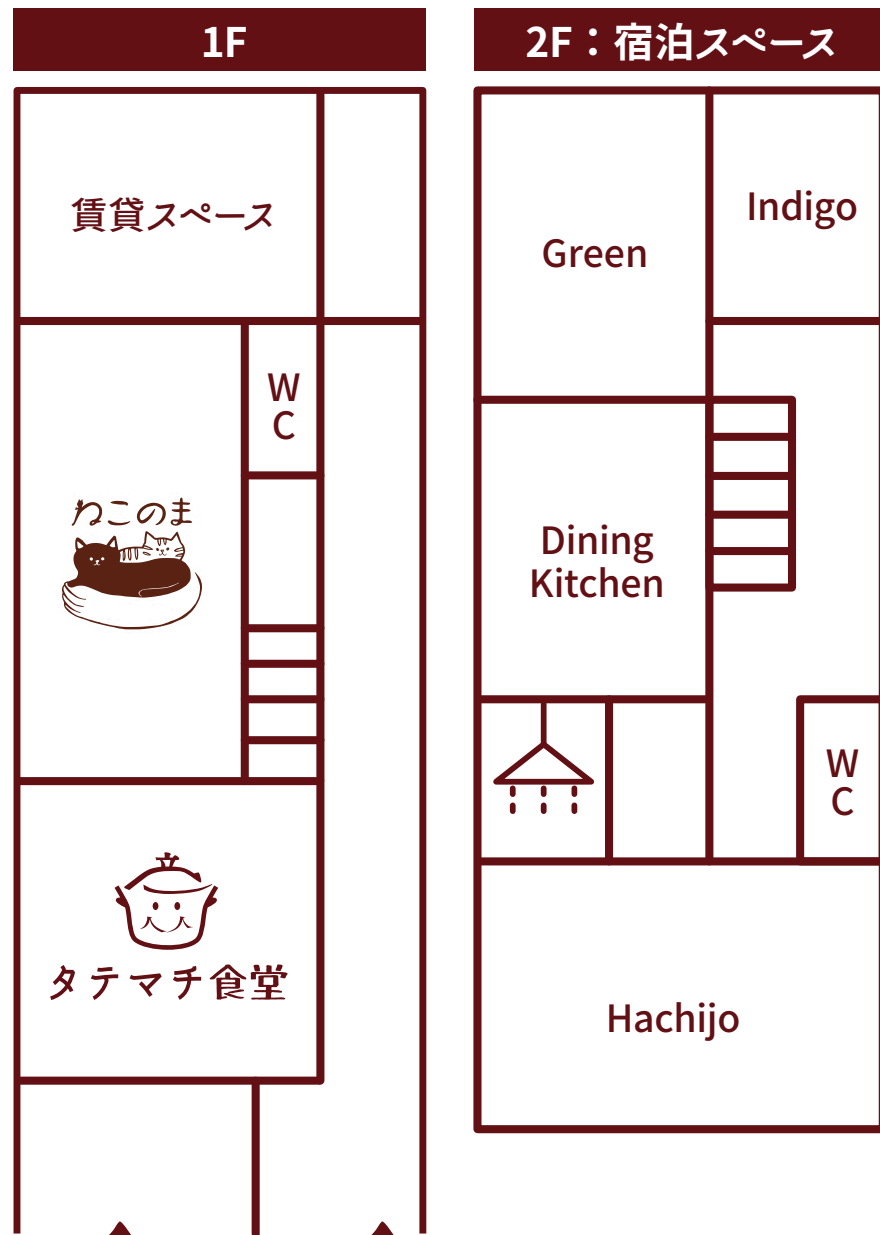

専用風呂付き

賃貸スペース

1日 6,000円~/1ヶ月 60,000円~

ねこのま

タテマチ食堂

キッチン

↑
コミュニティ
スペース

↑
宿泊スペース
タテマチノヘヤ

Green (~2名)

4,500円~

Indigo (1名)

4,000円~

DiningKitchen (滞在者専用)

Hachijo (~3名)

6,000円~

2F 宿泊スペース
貸し切りプラン