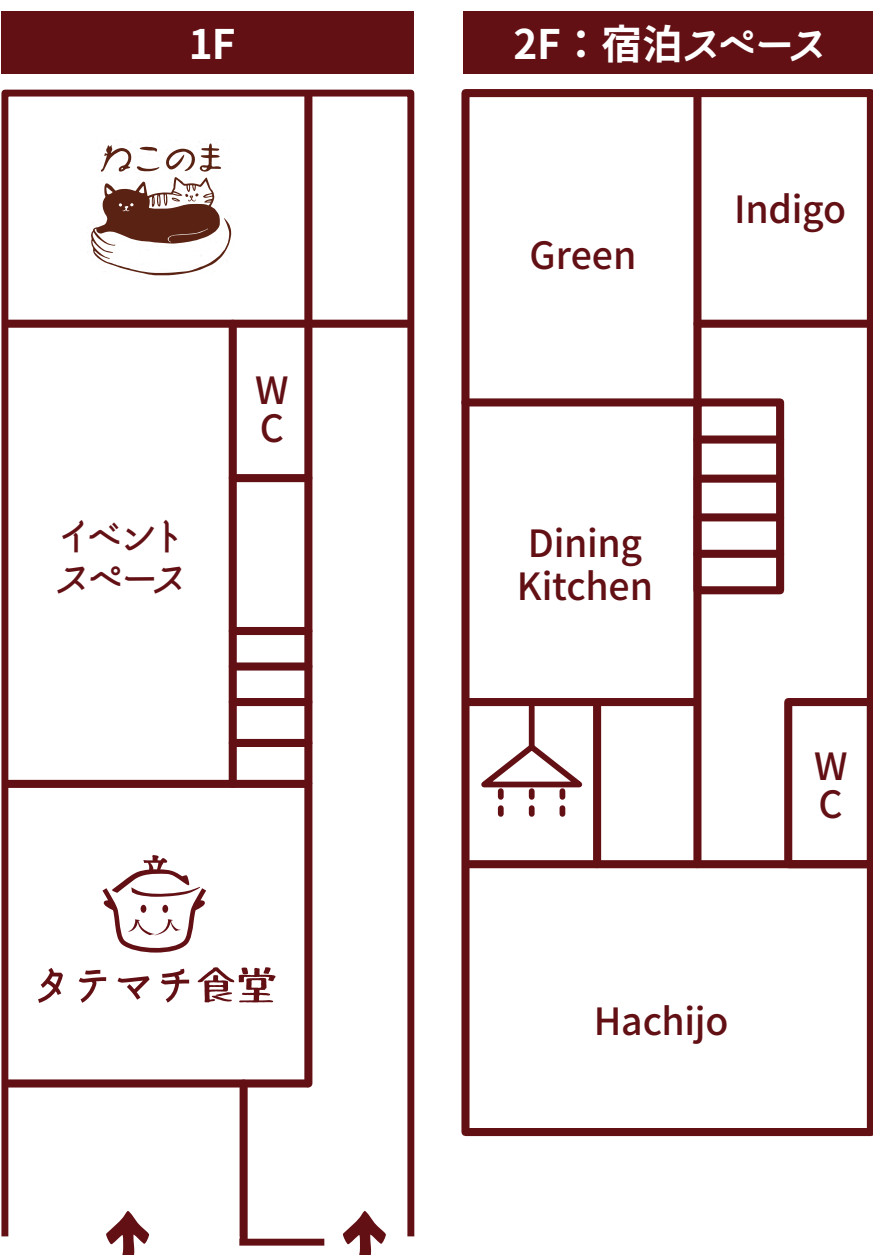

ねこのま

タテマチ食堂

キッチン

Green (~2名)

Indigo (1名)

DiningKitchen (滞在者専用)

Hachijo (~3名)

2F 宿泊スペース  
貸し切りプラン

平日  
25,000 円~/1泊  
(最大6名まで)

お車、バイクでお越しの方へ

当施設には駐車(輪)場はございません。  
周辺の有料駐車場をご利用ください。